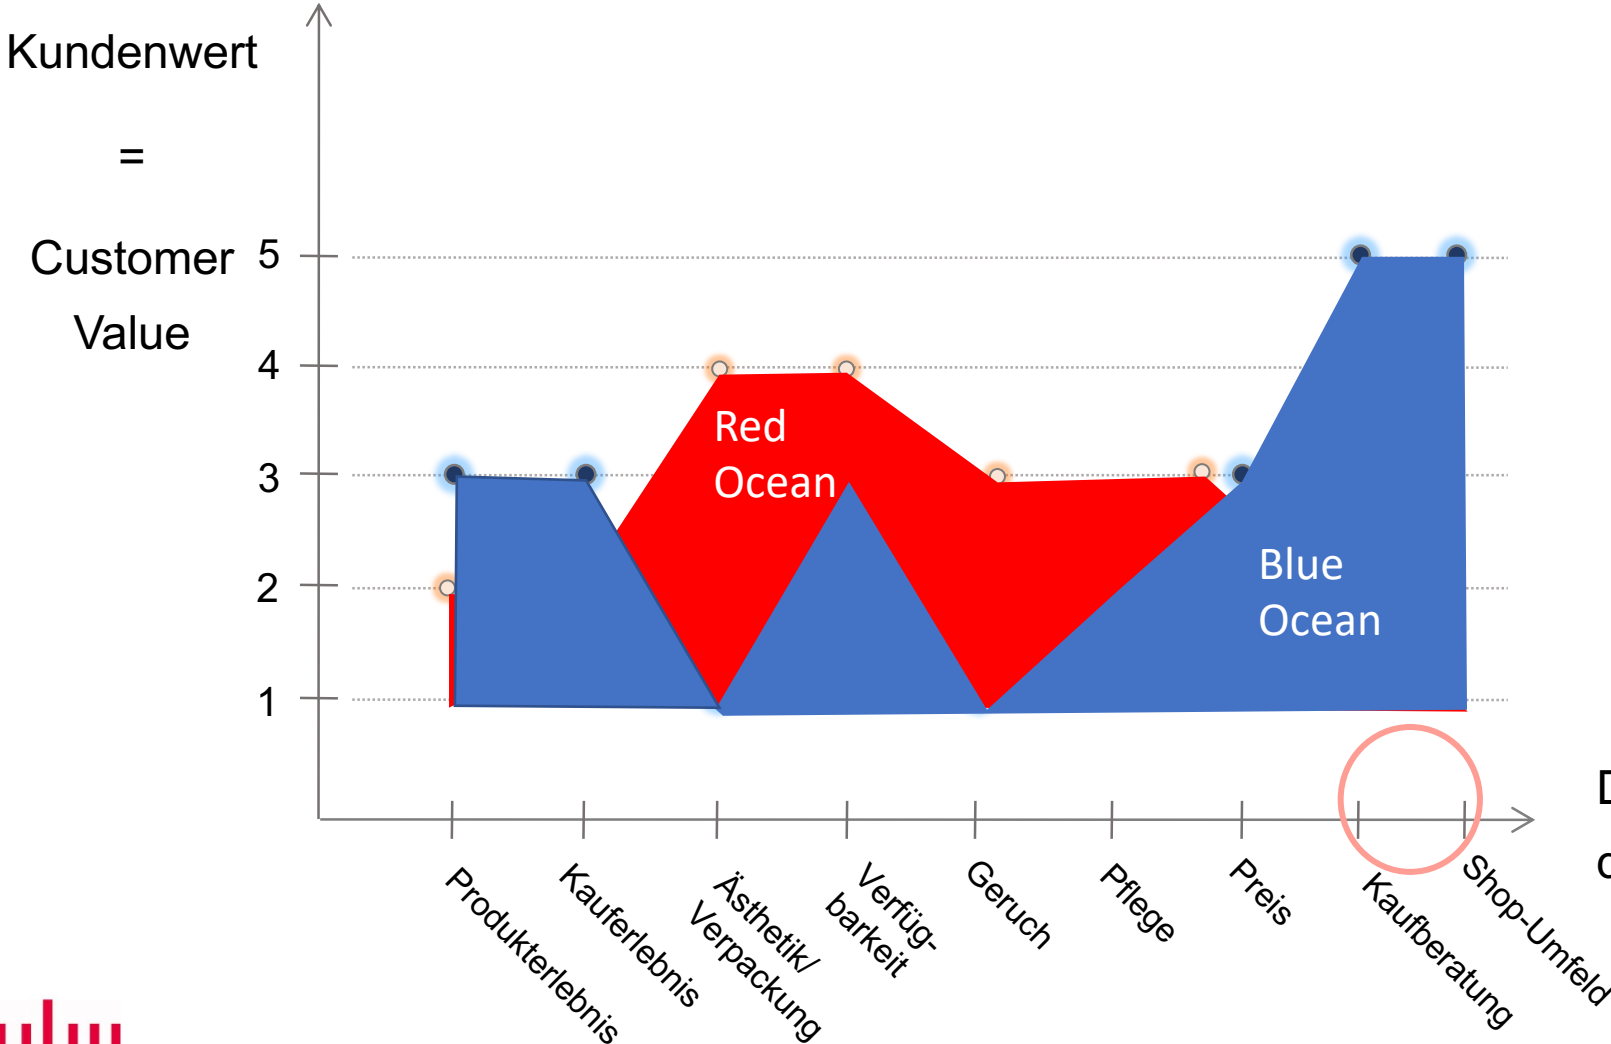

# Customer-Value-Chart

Anwendung ERSK Quadrat:

ELIMINIERUNG/ ERASE

STEIGERUNG/ RAISE

REDUZIERUNG/ REDUCE

**KREATION/ CREATE**

→ Neue Dimensionen hinzufügen

Dimensionen,  
die Kundenwert generieren

# Customer-Value-Chart

# Customer-Value-Chart

Dimensionen, die Kundenwert generieren