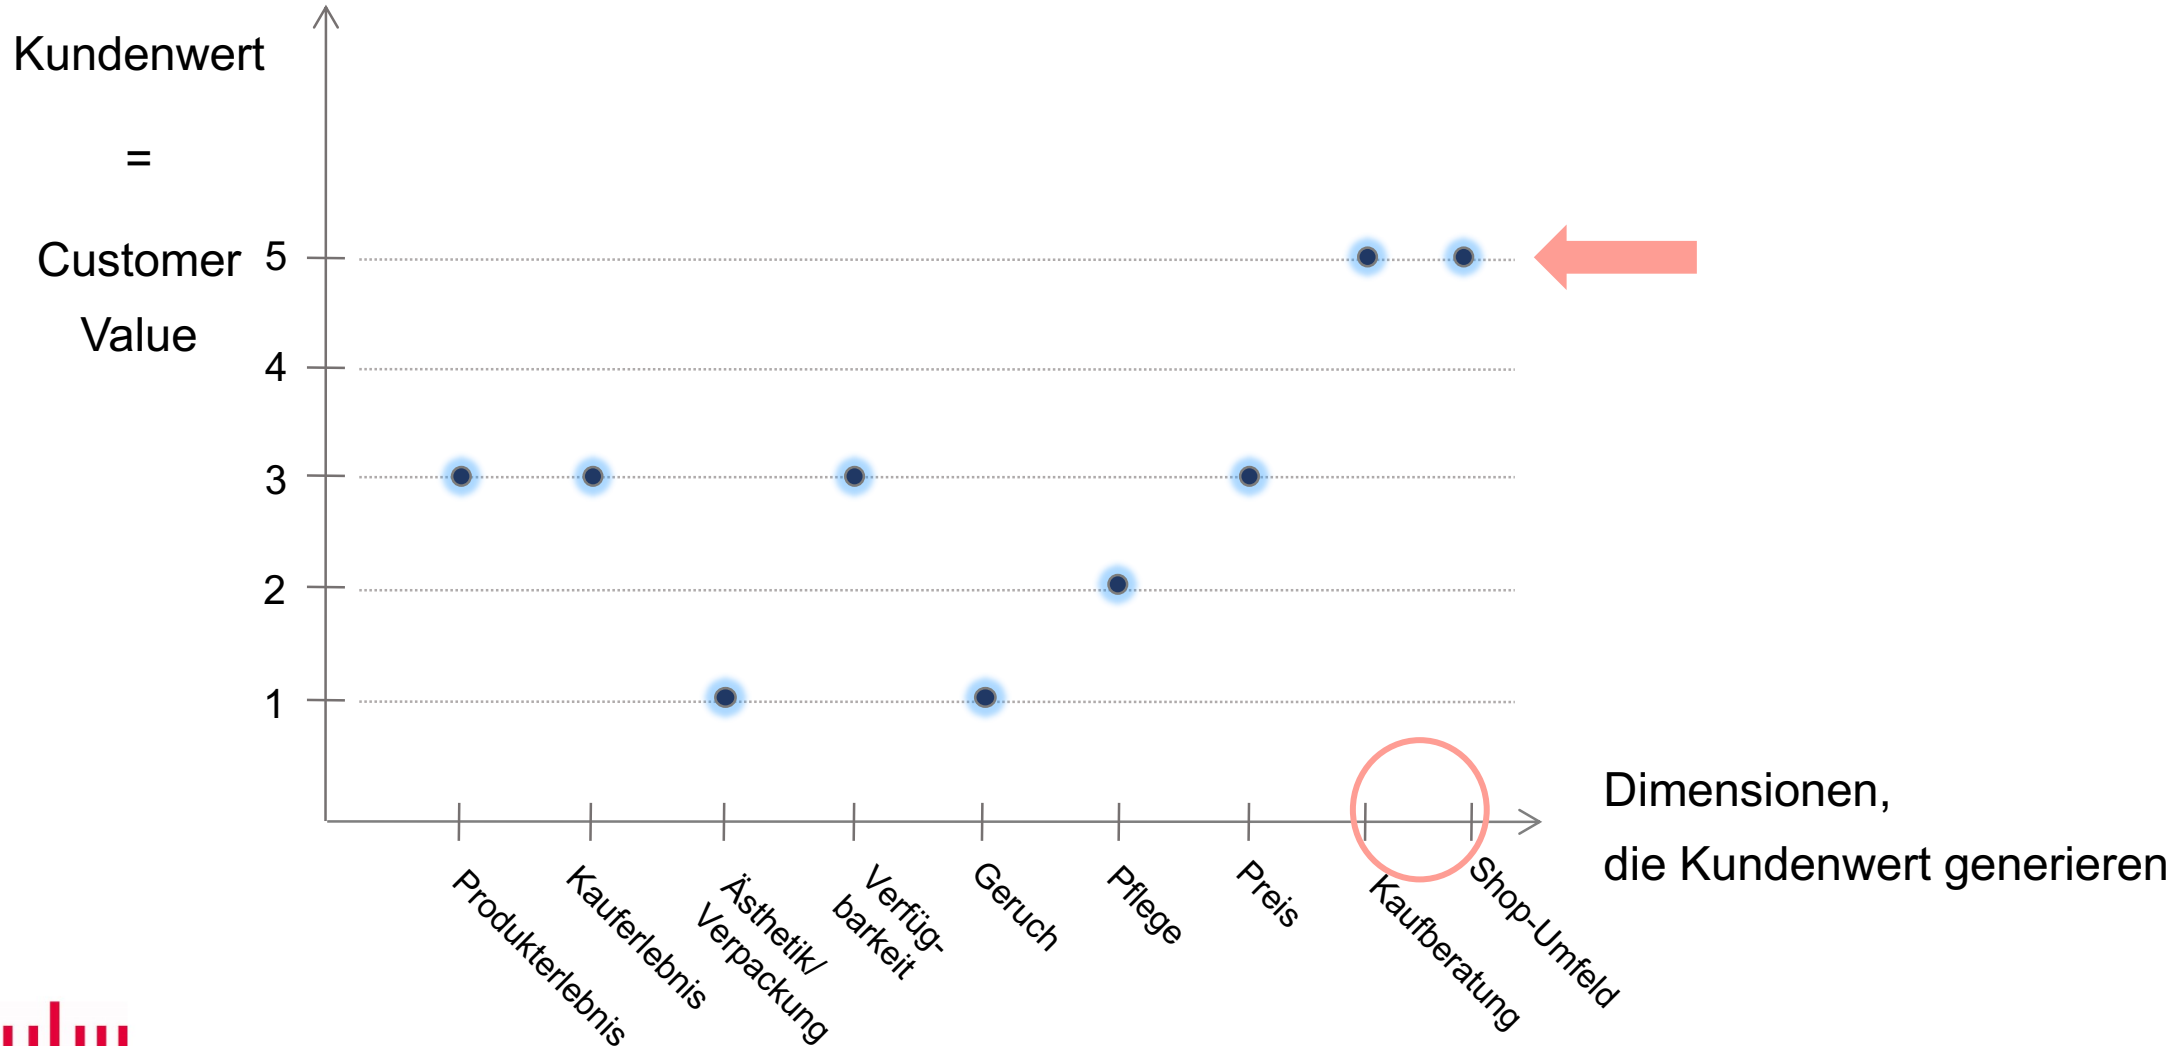

# Customer-Value-Chart

Anwendung ERSK Quadrat:

ELIMINIERUNG/ ERASE

STEIGERUNG/ RAISE

REDUZIERUNG/ REDUCE

**KREATION/ CREATE**

→ Neue Dimensionen hinzufügen

Dimensionen,  
die Kundenwert generieren

# Customer-Value-Chart

# Customer-Value-Chart

Dimensionen, die Kundenwert generieren