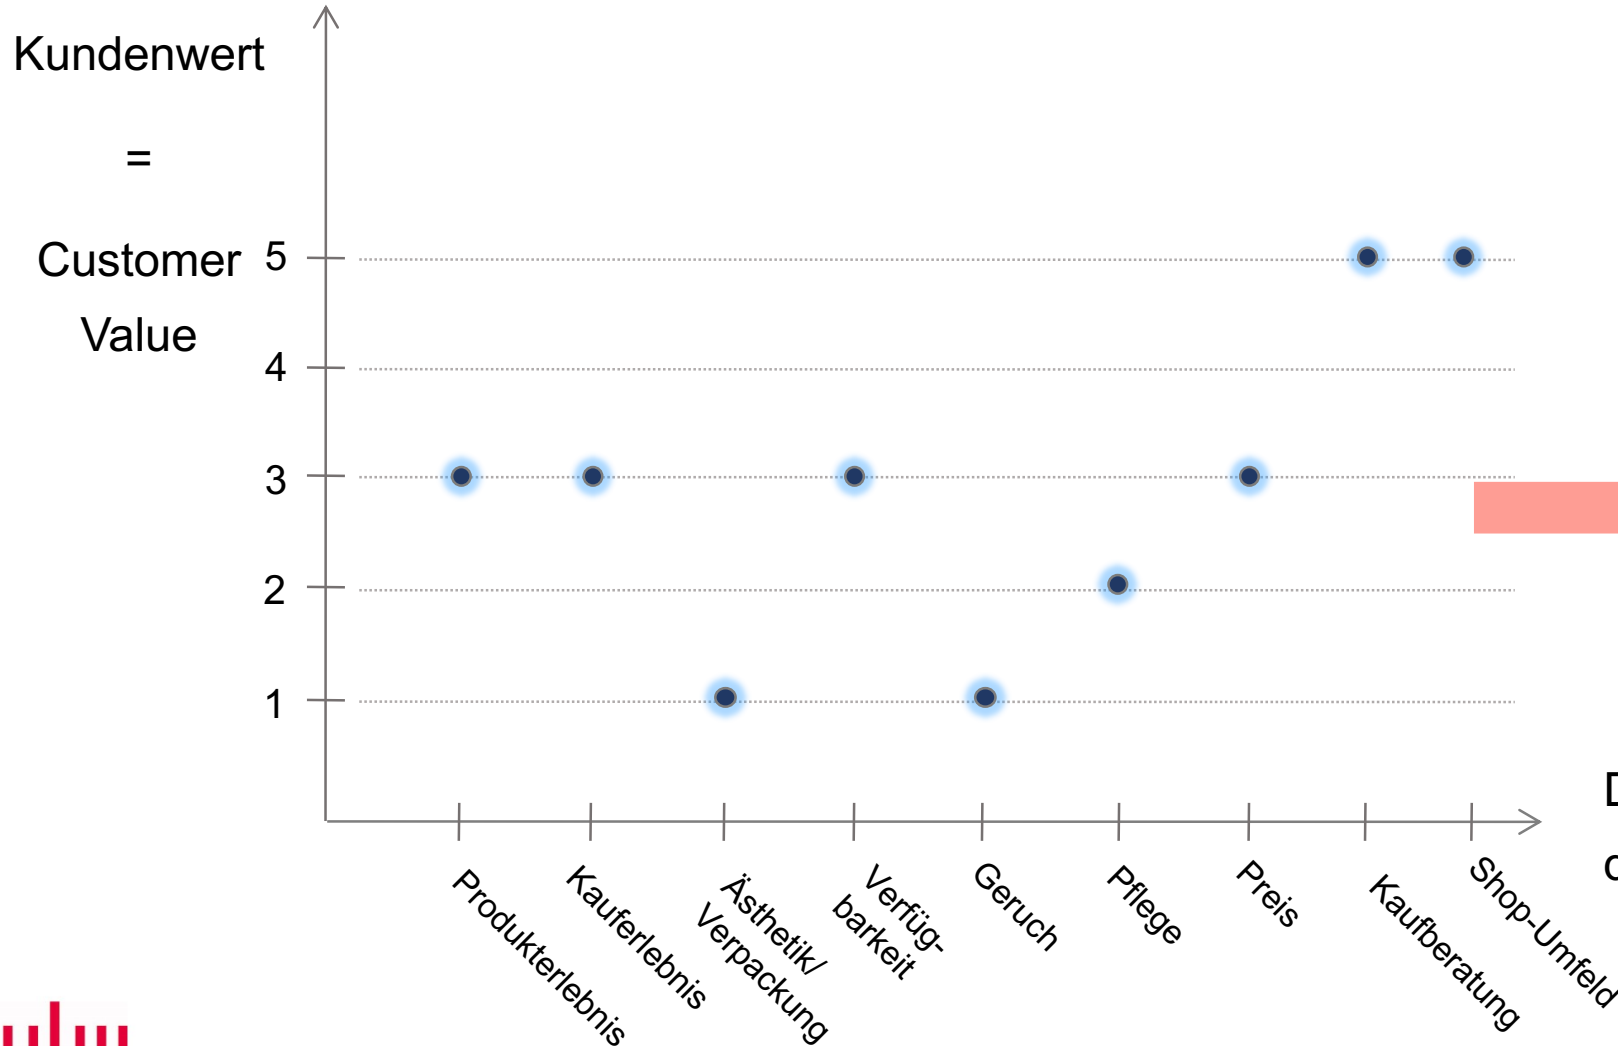

# Customer-Value-Chart

Anwendung ERSK Quadrat:

ELIMINIERUNG/ ERASE

STEIGERUNG/ RAISE

REDUZIERUNG/ REDUCE

**KREATION/ CREATE**

→ Neue Dimensionen hinzufügen

Dimensionen,  
die Kundenwert generieren

# Customer-Value-Chart

# Customer-Value-Chart

Dimensionen, die Kundenwert generieren